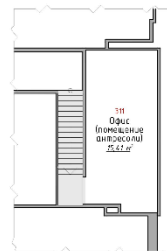

- просторные офисы
- стрит-ритейл
- конференц-залы
- репетиционные центры
- складские и сервисные помещения

Свободное помещение

Описание помещения: В аренду предлагается офисное помещение, общей площадью – 337,5 кв.м. Просторное помещение с максимальной высотой потолков 3,9 м., состоит из двух уровней: первый этаж – 322,1 кв.м., антресоль – 15,4 кв.м.

3-й этаж. 1 уровень

3-й этаж. 2 уровень

Свободное помещение

Этаж	3
Площадь	337,5 м ²
Ставка аренды (м ² /в год)*	13 500 Р
Ставка аренды (в месяц)*	379 688 Р
Назначение	Офис
Доступность	Свободно
Парковка мм./месяц*	10 000 Р
Гостевая парковка	40 м/мест