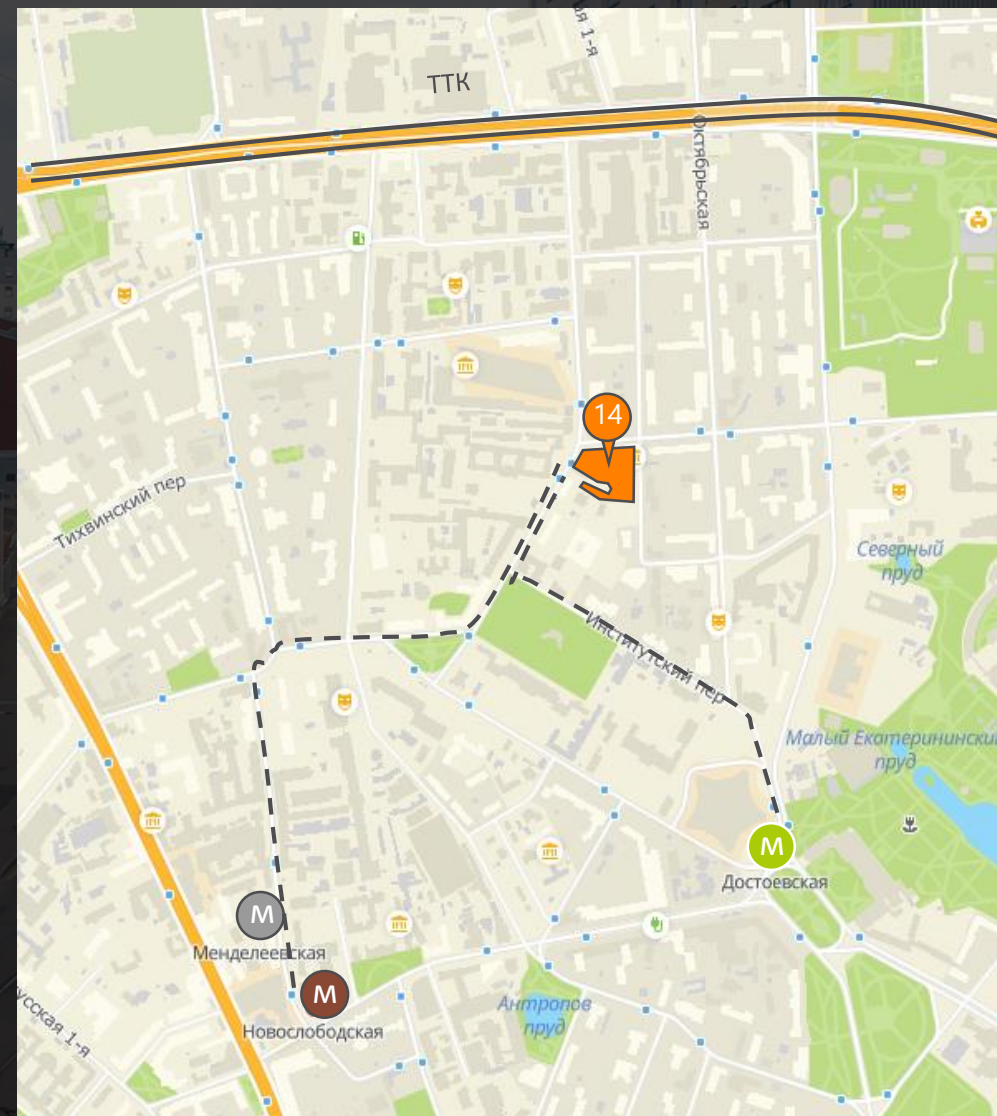

Бизнес-парк Образцова, 14

О бизнес-парке

«Образцова, 14» — мультиформатный бизнес-парк в тихом центре столицы.

До 90-х на этом месте функционировали машиностроительный и чугунолитейный заводы.

После реновации в 2006 году объект получил новое развитие. На сегодняшний день индустриальное наследие позволяет использовать его помещения под любые виды деятельности.

Местоположение

Бизнес парк расположен в удобной транспортной и пешей доступности:

- Пешая доступность метро (12 минут):

М Достоевская 50

М Менделеевская 50 9

М Новослободская 50 9

- 500 м - Третье Транспортное Кольцо

- 1,5 км - Садовое кольцо

- 2,2 км - Белорусский вокзал

- 2,6 км - Савеловский вокзал

Инфраструктура

В бизнес-парке есть все необходимое для деловых встреч и не только. На территории парка работают столовая, ресторан, кофейня, 3 хостела, автомойка, салон красоты и ветеринарная клиника.