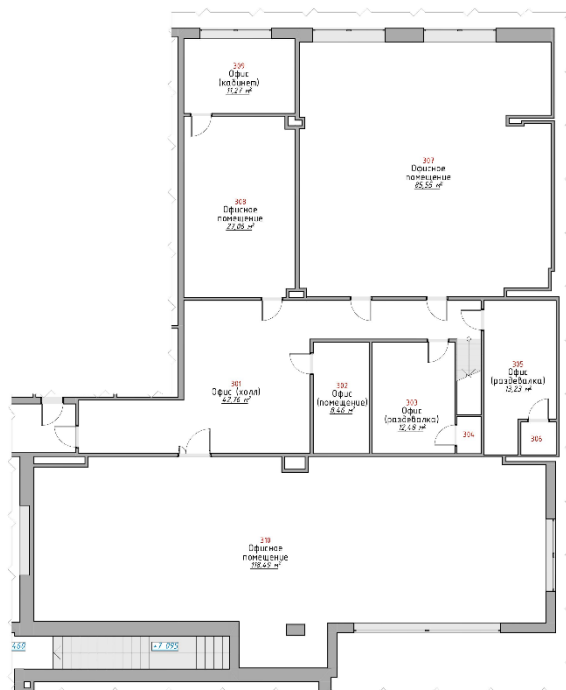

- просторные офисы
- стрит-ритейл
- конференц-залы
- репетиционные центры
- складские и сервисные помещения

Свободное помещение

Описание помещения: В аренду предлагается офисное помещение, общей площадью – 337,5 кв.м. Просторное помещение с максимальной высотой потолков 3,9 м., состоит из двух уровней: первый этаж – 322,1 кв.м., антресоль – 15,4 кв.м.

3-й этаж. 1 уровень

3-й этаж. 2 уровень

Свободное помещение

Этаж	3
Площадь	337,5 м ²
Ставка аренды (м ² /в год)*	13 500 Р
Ставка аренды (в месяц)*	379 688 Р
Назначение	Офис
Доступность	Свободно
Парковка мм./месяц*	10 000 Р
Гостевая парковка	40 м/мест