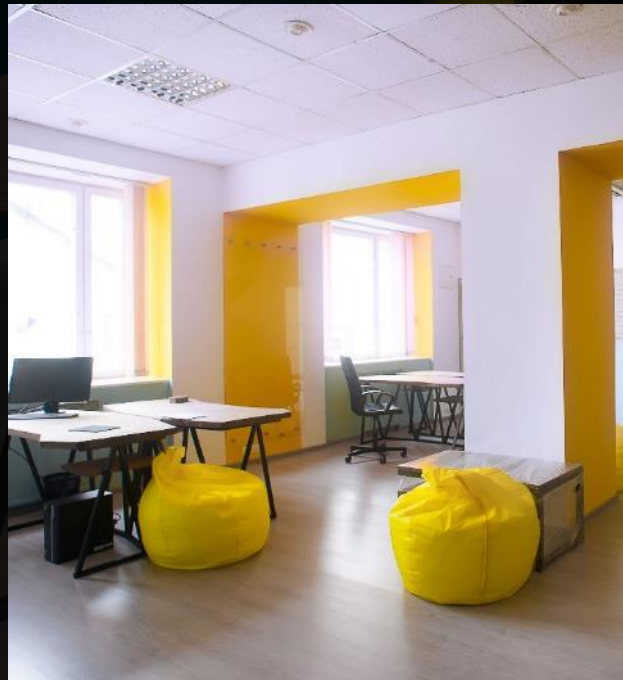

- качественная отделка
- круглосуточный доступ
- охрана и видеонаблюдение
- парковка
- центральные коммуникации
- интернет

Помещения в аренду

В бизнес - парке вы можете подобрать подходящее помещение под любые виды деятельности:

- просторные офисы
- стрит-ритейл
- конференц-залы
- репетиционные центры
- складские и сервисные помещения

Свободное помещение

Описание помещения: В аренду предлагается офисное помещение, общей площадью – 337,5 кв.м. Просторное помещение с максимальной высотой потолков 3,9 м., состоит из двух уровней: первый этаж – 322,1 кв.м., антресоль – 15,4 кв.м.